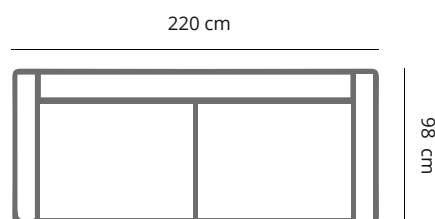

### PRODUCT AFMETING

<b>HOOGTE</b>	75 cm
<b>ZITDIEPTE</b>	60 cm
<b>ZITHOOGTE</b>	44 cm
<b>ARMHOOGTE</b>	75 cm
<b>ARMBREEDTE</b>	25 cm
<b>POOTHOOGTE</b>	16 cm

## ANA

	dormeuse l 1-arm	dormeuse xl 1-arm	chaise longue l 1-arm	chaise longue xl 1-arm	hocker
<b>afmetingen</b>	98 x 220 cm	98 x 240 cm	98 x 150 cm	98 x 170 cm	98 x 60 cm
<b>code</b>	LO61 (rechts)/ LO62 (links)	LO65 (rechts)/ LO66 (links)	B063 (rechts)/ B064 (links)	B065 (rechts)/ B066 (links)	HO80
<b>stofgroep a</b>	1715	1850	1495	1540	460
<b>stofgroep b</b>	1760	1915	1595	1630	475
<b>stofgroep c</b>	1805	1960	1685	1715	495
<b>stofgroep d</b>	1860	2015	1725	1760	530
<b>stofgroep e</b>	1915	2070	1760	1815	550
<b>ingezonden stof</b>	1575	1715	1375	1410	430
<b>metrage</b>	6,5 meter	7,5 meter	6,0 meter	7,0 meter	2,0 meter

SO04 4 zits

SO46 (links) 4 zits 1- arm

SO35 3,5 zits

SO48 (links) 3,5 zits 1- arm

SO03 3 zits

SO50 (links) 3 zits 1- arm

SO25 2,5 zits

SO52 (links) 2,5 zits 1- arm

SO02 2 zits

SO54 (links) 2 zits 1- arm

LO62 (links)  
Dormeuse L 1-arm

LO66 (rechts)  
Dormeuse XL 1-  
arm

HO80 Hocker

BO63 (rechts)  
Chaise Longue L 1-arm

BO65 (rechts)  
Chaise Longue XL 1-arm