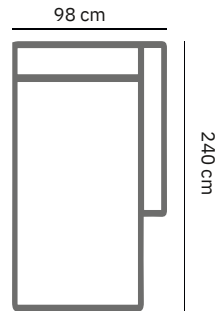

SO54 (links) 2 zits 1- arm

LO66 (rechts)
Dormeuse XL 1-
arm