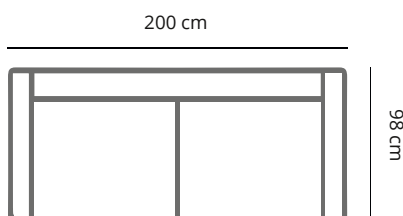

### PRODUCT AFMETING

<b>HOOGTE</b>	75 cm
<b>ZITDIEPTE</b>	60 cm
<b>ZITHOOGTE</b>	44 cm
<b>ARMHOOGTE</b>	75 cm
<b>ARMBREEDTE</b>	25 cm
<b>POOTHOOGTE</b>	16 cm

## ANA

	4 zits 1-arm	3,5 zits 1-arm	3 zits 1-arm	2,5 zits 1-arm	2 zits 1-arm
<b>afmetingen</b>	240 x 98 cm	220 x 98 cm	200 x 98 cm	180 x 98 cm	160 x 98 cm
<b>code</b>	S045 (rechts)/ S046 (links)	S047 (rechts)/ S048 (links)	S049 (rechts)/ S050 (links)	S051 (rechts)/ S052 (links)	S053 (rechts)/ S054 (links)
<b>stofgroep a</b>	1849	1699	1575	1430	1285
<b>stofgroep b</b>	1915	1760	1630	1475	1330
<b>stofgroep c</b>	1960	1805	1660	1530	1375
<b>stofgroep d</b>	2015	1860	1725	1575	1420
<b>stofgroep e</b>	2070	1915	1770	1630	1465
<b>ingezonden stof</b>	1715	1575	1450	1340	1220
<b>metrage</b>	7,5 meter	7,0 meter	6,5 meter	6,0 meter	5,5 meter

## ANA

	dormeuse l 1-arm	dormeuse xl 1-arm	chaise longue l 1-arm	chaise longue xl 1-arm	hocker
<b>afmetingen</b>	98 x 220 cm	98 x 240 cm	98 x 150 cm	98 x 170 cm	98 x 60 cm
<b>code</b>	LO61 (rechts)/ LO62 (links)	LO65 (rechts)/ LO66 (links)	B063 (rechts)/ B064 (links)	B065 (rechts)/ B066 (links)	HO80
<b>stofgroep a</b>	1715	1850	1495	1540	460
<b>stofgroep b</b>	1760	1915	1595	1630	475
<b>stofgroep c</b>	1805	1960	1685	1715	495
<b>stofgroep d</b>	1860	2015	1725	1760	530
<b>stofgroep e</b>	1915	2070	1760	1815	550
<b>ingezonden stof</b>	1575	1715	1375	1410	430
<b>metrage</b>	6,5 meter	7,5 meter	6,0 meter	7,0 meter	2,0 meter

SO04 4 zits

SO46 (links) 4 zits 1- arm

SO35 3,5 zits

SO48 (links) 3,5 zits 1- arm

SO03 3 zits

SO50 (links) 3 zits 1- arm

SO25 2,5 zits

SO52 (links) 2,5 zits 1- arm