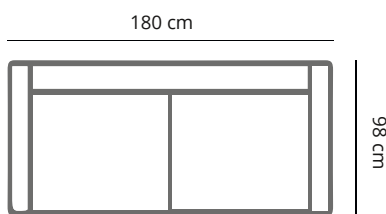

### PRODUCT AFMETING

<b>HOOGTE</b>	75 cm
<b>ZITDIEPTE</b>	60 cm
<b>ZITHOOGTE</b>	44 cm
<b>ARMHOOGTE</b>	75 cm
<b>ARMBREEDTE</b>	25 cm
<b>POOTHOOGTE</b>	16 cm

## ANA

	4 zits 1-arm	3,5 zits 1-arm	3 zits 1-arm	2,5 zits 1-arm	2 zits 1-arm
<b>afmetingen</b>	240 x 98 cm	220 x 98 cm	200 x 98 cm	180 x 98 cm	160 x 98 cm
<b>code</b>	S045 (rechts)/ S046 (links)	S047 (rechts)/ S048 (links)	S049 (rechts)/ S050 (links)	S051 (rechts)/ S052 (links)	S053 (rechts)/ S054 (links)
<b>stofgroep a</b>	1849	1699	1575	1430	1285
<b>stofgroep b</b>	1915	1760	1630	1475	1330
<b>stofgroep c</b>	1960	1805	1660	1530	1375
<b>stofgroep d</b>	2015	1860	1725	1575	1420
<b>stofgroep e</b>	2070	1915	1770	1630	1465
<b>ingezonden stof</b>	1715	1575	1450	1340	1220
<b>metrage</b>	7,5 meter	7,0 meter	6,5 meter	6,0 meter	5,5 meter

## ANA

	dormeuse l 1-arm	dormeuse xl 1-arm	chaise longue l 1-arm	chaise longue xl 1-arm	hocker
<b>afmetingen</b>	98 x 220 cm	98 x 240 cm	98 x 150 cm	98 x 170 cm	98 x 60 cm
<b>code</b>	LO61 (rechts)/ LO62 (links)	LO65 (rechts)/ LO66 (links)	B063 (rechts)/ B064 (links)	B065 (rechts)/ B066 (links)	HO80
<b>stofgroep a</b>	1715	1850	1495	1540	460
<b>stofgroep b</b>	1760	1915	1595	1630	475
<b>stofgroep c</b>	1805	1960	1685	1715	495
<b>stofgroep d</b>	1860	2015	1725	1760	530
<b>stofgroep e</b>	1915	2070	1760	1815	550
<b>ingezonden stof</b>	1575	1715	1375	1410	430
<b>metrage</b>	6,5 meter	7,5 meter	6,0 meter	7,0 meter	2,0 meter

SO04 4 zits

SO46 (links) 4 zits 1- arm

SO35 3,5 zits

SO48 (links) 3,5 zits 1- arm

SO03 3 zits

SO50 (links) 3 zits 1- arm

SO25 2,5 zits

SO52 (links) 2,5 zits 1- arm