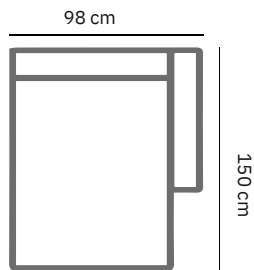

### PRODUCT AFMETING

<b>HOOGTE</b>	75 cm
<b>ZITDIEPTE</b>	60 cm
<b>ZITHOOGTE</b>	44 cm
<b>ARMHOOGTE</b>	75 cm
<b>ARMBREEDTE</b>	25 cm
<b>POOTHOOGTE</b>	16 cm

## ANA

	4 zits	3,5 zits	3 zits	2,5 zits	2 zits
<b>afmetingen</b>	260 x 98 cm	240 x 98 cm	220 x 98 cm	200 x 98 cm	180 x 98 cm
<b>code</b>	S004	S035	S003	S025	S002
<b>stofgroep a</b>	1935	1825	1715	1630	1485
<b>stofgroep b</b>	1970	1870	1780	1685	1540
<b>stofgroep c</b>	2055	1970	1850	1770	1595
<b>stofgroep d</b>	2165	2025	1915	1815	1650
<b>stofgroep e</b>	2235	2190	1970	1850	1699
<b>ingezonden stof</b>	1795	1685	1575	1505	1410
<b>metrage</b>	9,0 meter	8,5 meter	8,0 meter	7,5 meter	7,0 meter

## ANA

	4 zits 1-arm	3,5 zits 1-arm	3 zits 1-arm	2,5 zits 1-arm	2 zits 1-arm
<b>afmetingen</b>	240 x 98 cm	220 x 98 cm	200 x 98 cm	180 x 98 cm	160 x 98 cm
<b>code</b>	S045 (rechts)/ S046 (links)	S047 (rechts)/ S048 (links)	S049 (rechts)/ S050 (links)	S051 (rechts)/ S052 (links)	S053 (rechts)/ S054 (links)
<b>stofgroep a</b>	1849	1699	1575	1430	1285
<b>stofgroep b</b>	1915	1760	1630	1475	1330
<b>stofgroep c</b>	1960	1805	1660	1530	1375
<b>stofgroep d</b>	2015	1860	1725	1575	1420
<b>stofgroep e</b>	2070	1915	1770	1630	1465
<b>ingezonden stof</b>	1715	1575	1450	1340	1220
<b>metrage</b>	7,5 meter	7,0 meter	6,5 meter	6,0 meter	5,5 meter

SO02 2 zits

SO54 (links) 2 zits 1- arm

LO62 (links)  
Dormeuse L 1-arm

LO66 (rechts)  
Dormeuse XL 1-  
arm

HO80 Hocker

BO63 (rechts)  
Chaise Longue L 1-arm

BO65 (rechts)  
Chaise Longue XL 1-arm