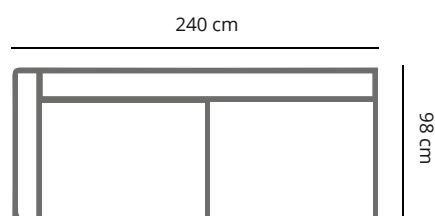

SO46 (links) 4 zits 1- arm