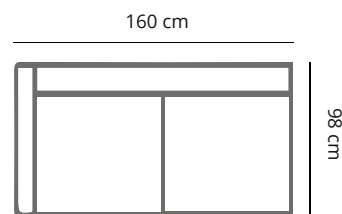

SO52 (links) 2,5 zits 1- arm

SO54 (links) 2 zits 1- arm