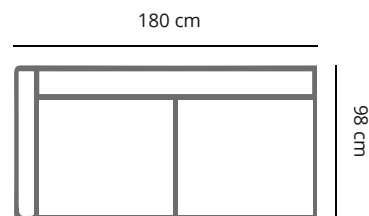

### PRODUCT AFMETING

<b>HOOGTE</b>	75 cm
<b>ZITDIEPTE</b>	60 cm
<b>ZITHOOGTE</b>	44 cm
<b>ARMHOOGTE</b>	75 cm
<b>ARMBREEDTE</b>	25 cm
<b>POOTHOOGTE</b>	16 cm

## ANA

	4 zits 1-arm	3,5 zits 1-arm	3 zits 1-arm	2,5 zits 1-arm	2 zits 1-arm
<b>afmetingen</b>	240 x 98 cm	220 x 98 cm	200 x 98 cm	180 x 98 cm	160 x 98 cm
<b>code</b>	S045 (rechts)/ S046 (links)	S047 (rechts)/ S048 (links)	S049 (rechts)/ S050 (links)	S051 (rechts)/ S052 (links)	S053 (rechts)/ S054 (links)
<b>stofgroep a</b>	1849	1699	1575	1430	1285
<b>stofgroep b</b>	1915	1760	1630	1475	1330
<b>stofgroep c</b>	1960	1805	1660	1530	1375
<b>stofgroep d</b>	2015	1860	1725	1575	1420
<b>stofgroep e</b>	2070	1915	1770	1630	1465
<b>ingezonden stof</b>	1715	1575	1450	1340	1220
<b>metrage</b>	7,5 meter	7,0 meter	6,5 meter	6,0 meter	5,5 meter

## ANA

	dormeuse l 1-arm	dormeuse xl 1-arm	chaise longue l 1-arm	chaise longue xl 1-arm	hocker
<b>afmetingen</b>	98 x 220 cm	98 x 240 cm	98 x 150 cm	98 x 170 cm	98 x 60 cm
<b>code</b>	LO61 (rechts)/ LO62 (links)	LO65 (rechts)/ LO66 (links)	B063 (rechts)/ B064 (links)	B065 (rechts)/ B066 (links)	HO80
<b>stofgroep a</b>	1715	1850	1495	1540	460
<b>stofgroep b</b>	1760	1915	1595	1630	475
<b>stofgroep c</b>	1805	1960	1685	1715	495
<b>stofgroep d</b>	1860	2015	1725	1760	530
<b>stofgroep e</b>	1915	2070	1760	1815	550
<b>ingezonden stof</b>	1575	1715	1375	1410	430
<b>metrage</b>	6,5 meter	7,5 meter	6,0 meter	7,0 meter	2,0 meter

SO04 4 zits

SO46 (links) 4 zits 1- arm

SO35 3,5 zits

SO48 (links) 3,5 zits 1- arm

SO03 3 zits

SO50 (links) 3 zits 1- arm

SO25 2,5 zits

SO52 (links) 2,5 zits 1- arm