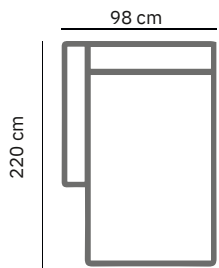

SO02 2 zits

LO62 (links)
Dormeuse L 1-arm