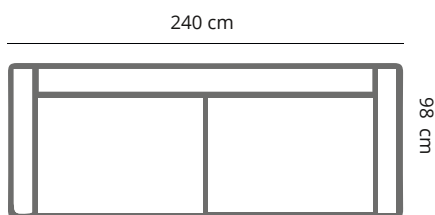

### PRODUCT AFMETING

<b>HOOGTE</b>	75 cm
<b>ZITDIEPTE</b>	60 cm
<b>ZITHOOGTE</b>	44 cm
<b>ARMHOOGTE</b>	75 cm
<b>ARMBREEDTE</b>	25 cm
<b>POOTHOOGTE</b>	16 cm

## ANA

	4 zits 1-arm	3,5 zits 1-arm	3 zits 1-arm	2,5 zits 1-arm	2 zits 1-arm
<b>afmetingen</b>	240 x 98 cm	220 x 98 cm	200 x 98 cm	180 x 98 cm	160 x 98 cm
<b>code</b>	S045 (rechts)/ S046 (links)	S047 (rechts)/ S048 (links)	S049 (rechts)/ S050 (links)	S051 (rechts)/ S052 (links)	S053 (rechts)/ S054 (links)
<b>stofgroep a</b>	1849	1699	1575	1430	1285
<b>stofgroep b</b>	1915	1760	1630	1475	1330
<b>stofgroep c</b>	1960	1805	1660	1530	1375
<b>stofgroep d</b>	2015	1860	1725	1575	1420
<b>stofgroep e</b>	2070	1915	1770	1630	1465
<b>ingezonden stof</b>	1715	1575	1450	1340	1220
<b>metrage</b>	7,5 meter	7,0 meter	6,5 meter	6,0 meter	5,5 meter

## ANA

	dormeuse l 1-arm	dormeuse xl 1-arm	chaise longue l 1-arm	chaise longue xl 1-arm	hocker
<b>afmetingen</b>	98 x 220 cm	98 x 240 cm	98 x 150 cm	98 x 170 cm	98 x 60 cm
<b>code</b>	LO61 (rechts)/ LO62 (links)	LO65 (rechts)/ LO66 (links)	B063 (rechts)/ B064 (links)	B065 (rechts)/ B066 (links)	HO80
<b>stofgroep a</b>	1715	1850	1495	1540	460
<b>stofgroep b</b>	1760	1915	1595	1630	475
<b>stofgroep c</b>	1805	1960	1685	1715	495
<b>stofgroep d</b>	1860	2015	1725	1760	530
<b>stofgroep e</b>	1915	2070	1760	1815	550
<b>ingezonden stof</b>	1575	1715	1375	1410	430
<b>metrage</b>	6,5 meter	7,5 meter	6,0 meter	7,0 meter	2,0 meter

SO04 4 zits

SO46 (links) 4 zits 1- arm

SO35 3,5 zits

SO48 (links) 3,5 zits 1- arm

SO03 3 zits

SO50 (links) 3 zits 1- arm

SO25 2,5 zits

SO52 (links) 2,5 zits 1- arm