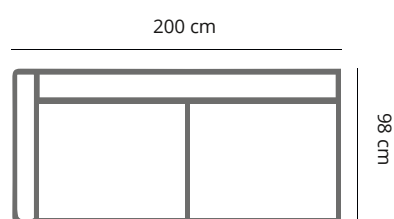

### PRODUCT AFMETING

<b>HOOGTE</b>	75 cm
<b>ZITDIEPTE</b>	60 cm
<b>ZITHOOGTE</b>	44 cm
<b>ARMHOOGTE</b>	75 cm
<b>ARMBREEDTE</b>	25 cm
<b>POOTHOOGTE</b>	16 cm

## ANA

	4 zits 1-arm	3,5 zits 1-arm	3 zits 1-arm	2,5 zits 1-arm	2 zits 1-arm
<b>afmetingen</b>	240 x 98 cm	220 x 98 cm	200 x 98 cm	180 x 98 cm	160 x 98 cm
<b>code</b>	S045 (rechts)/ S046 (links)	S047 (rechts)/ S048 (links)	S049 (rechts)/ S050 (links)	S051 (rechts)/ S052 (links)	S053 (rechts)/ S054 (links)
<b>stofgroep a</b>	1849	1699	1575	1430	1285
<b>stofgroep b</b>	1915	1760	1630	1475	1330
<b>stofgroep c</b>	1960	1805	1660	1530	1375
<b>stofgroep d</b>	2015	1860	1725	1575	1420
<b>stofgroep e</b>	2070	1915	1770	1630	1465
<b>ingezonden stof</b>	1715	1575	1450	1340	1220
<b>metrage</b>	7,5 meter	7,0 meter	6,5 meter	6,0 meter	5,5 meter

## ANA

	dormeuse l 1-arm	dormeuse xl 1-arm	chaise longue l 1-arm	chaise longue xl 1-arm	hocker
<b>afmetingen</b>	98 x 220 cm	98 x 240 cm	98 x 150 cm	98 x 170 cm	98 x 60 cm
<b>code</b>	LO61 (rechts)/ LO62 (links)	LO65 (rechts)/ LO66 (links)	B063 (rechts)/ B064 (links)	B065 (rechts)/ B066 (links)	HO80
<b>stofgroep a</b>	1715	1850	1495	1540	460
<b>stofgroep b</b>	1760	1915	1595	1630	475
<b>stofgroep c</b>	1805	1960	1685	1715	495
<b>stofgroep d</b>	1860	2015	1725	1760	530
<b>stofgroep e</b>	1915	2070	1760	1815	550
<b>ingezonden stof</b>	1575	1715	1375	1410	430
<b>metrage</b>	6,5 meter	7,5 meter	6,0 meter	7,0 meter	2,0 meter

SO04 4 zits

SO46 (links) 4 zits 1- arm

SO35 3,5 zits

SO48 (links) 3,5 zits 1- arm

SO03 3 zits

SO50 (links) 3 zits 1- arm

SO25 2,5 zits

SO52 (links) 2,5 zits 1- arm