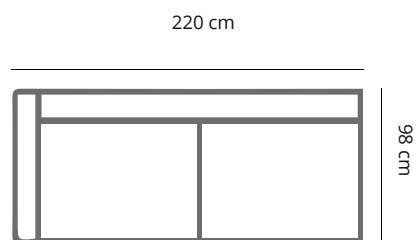

SO46 (links) 4 zits 1- arm

SO48 (links) 3,5 zits 1- arm