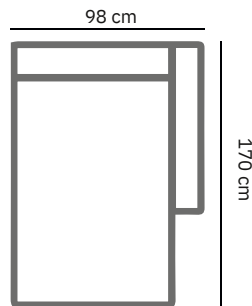

### PRODUCT AFMETING

<b>HOOGTE</b>	75 cm
<b>ZITDIEPTE</b>	60 cm
<b>ZITHOOGTE</b>	44 cm
<b>ARMHOOGTE</b>	75 cm
<b>ARMBREEDTE</b>	25 cm
<b>POOTHOOGTE</b>	16 cm

## ANA

	4 zits	3,5 zits	3 zits	2,5 zits	2 zits
<b>afmetingen</b>	260 x 98 cm	240 x 98 cm	220 x 98 cm	200 x 98 cm	180 x 98 cm
<b>code</b>	S004	S035	S003	S025	S002
<b>stofgroep a</b>	1935	1825	1715	1630	1485
<b>stofgroep b</b>	1970	1870	1780	1685	1540
<b>stofgroep c</b>	2055	1970	1850	1770	1595
<b>stofgroep d</b>	2165	2025	1915	1815	1650
<b>stofgroep e</b>	2235	2190	1970	1850	1699
<b>ingezonden stof</b>	1795	1685	1575	1505	1410
<b>metrage</b>	9,0 meter	8,5 meter	8,0 meter	7,5 meter	7,0 meter

## ANA

	4 zits 1-arm	3,5 zits 1-arm	3 zits 1-arm	2,5 zits 1-arm	2 zits 1-arm
<b>afmetingen</b>	240 x 98 cm	220 x 98 cm	200 x 98 cm	180 x 98 cm	160 x 98 cm
<b>code</b>	S045 (rechts)/ S046 (links)	S047 (rechts)/ S048 (links)	S049 (rechts)/ S050 (links)	S051 (rechts)/ S052 (links)	S053 (rechts)/ S054 (links)
<b>stofgroep a</b>	1849	1699	1575	1430	1285
<b>stofgroep b</b>	1915	1760	1630	1475	1330
<b>stofgroep c</b>	1960	1805	1660	1530	1375
<b>stofgroep d</b>	2015	1860	1725	1575	1420
<b>stofgroep e</b>	2070	1915	1770	1630	1465
<b>ingezonden stof</b>	1715	1575	1450	1340	1220
<b>metrage</b>	7,5 meter	7,0 meter	6,5 meter	6,0 meter	5,5 meter

SO02 2 zits

SO54 (links) 2 zits 1- arm

LO62 (links)  
Dormeuse L 1-arm

LO66 (rechts)  
Dormeuse XL 1-  
arm

HO80 Hocker

BO63 (rechts)  
Chaise Longue L 1-arm

BO65 (rechts)  
Chaise Longue XL 1-arm