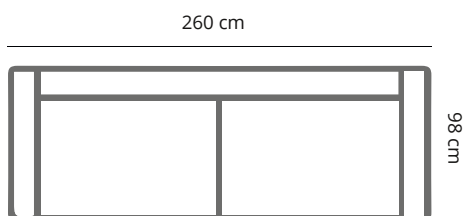

### PRODUCT AFMETING

<b>HOOGTE</b>	75 cm
<b>ZITDIEPTE</b>	60 cm
<b>ZITHOOGTE</b>	44 cm
<b>ARMHOOGTE</b>	75 cm
<b>ARMBREEDTE</b>	25 cm
<b>POOTHOOGTE</b>	16 cm

## ANA

	4 zits	3,5 zits	3 zits	2,5 zits	2 zits
<b>afmetingen</b>	260 x 98 cm	240 x 98 cm	220 x 98 cm	200 x 98 cm	180 x 98 cm
<b>code</b>	S004	S035	S003	S025	S002
<b>stofgroep a</b>	1935	1825	1715	1630	1485
<b>stofgroep b</b>	1970	1870	1780	1685	1540
<b>stofgroep c</b>	2055	1970	1850	1770	1595
<b>stofgroep d</b>	2165	2025	1915	1815	1650
<b>stofgroep e</b>	2235	2190	1970	1850	1699
<b>ingezonden stof</b>	1795	1685	1575	1505	1410
<b>metrage</b>	9,0 meter	8,5 meter	8,0 meter	7,5 meter	7,0 meter

## ANA

	4 zits 1-arm	3,5 zits 1-arm	3 zits 1-arm	2,5 zits 1-arm	2 zits 1-arm
<b>afmetingen</b>	240 x 98 cm	220 x 98 cm	200 x 98 cm	180 x 98 cm	160 x 98 cm
<b>code</b>	S045 (rechts)/ S046 (links)	S047 (rechts)/ S048 (links)	S049 (rechts)/ S050 (links)	S051 (rechts)/ S052 (links)	S053 (rechts)/ S054 (links)
<b>stofgroep a</b>	1849	1699	1575	1430	1285
<b>stofgroep b</b>	1915	1760	1630	1475	1330
<b>stofgroep c</b>	1960	1805	1660	1530	1375
<b>stofgroep d</b>	2015	1860	1725	1575	1420
<b>stofgroep e</b>	2070	1915	1770	1630	1465
<b>ingezonden stof</b>	1715	1575	1450	1340	1220
<b>metrage</b>	7,5 meter	7,0 meter	6,5 meter	6,0 meter	5,5 meter

## ANA

	dormeuse l 1-arm	dormeuse xl 1-arm	chaise longue l 1-arm	chaise longue xl 1-arm	hocker
<b>afmetingen</b>	98 x 220 cm	98 x 240 cm	98 x 150 cm	98 x 170 cm	98 x 60 cm
<b>code</b>	LO61 (rechts)/ LO62 (links)	LO65 (rechts)/ LO66 (links)	B063 (rechts)/ B064 (links)	B065 (rechts)/ B066 (links)	HO80
<b>stofgroep a</b>	1715	1850	1495	1540	460
<b>stofgroep b</b>	1760	1915	1595	1630	475
<b>stofgroep c</b>	1805	1960	1685	1715	495
<b>stofgroep d</b>	1860	2015	1725	1760	530
<b>stofgroep e</b>	1915	2070	1760	1815	550
<b>ingezonden stof</b>	1575	1715	1375	1410	430
<b>metrage</b>	6,5 meter	7,5 meter	6,0 meter	7,0 meter	2,0 meter