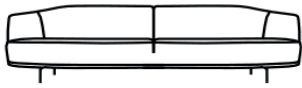

STOF / CODE	L061 (rechts) / L062 (links)	L065 (rechts) / L066 (links)	B063 (rechts) / B064 (links)	EL 44 (rechts) / EL45 (links)
A	1585	1660	1375	1265
B	1625	1715	1440	1330
C	1705	1760	1505	1440
D	1760	1805	1550	1529
E	1825	1880	1625	1595
INGEZONDEN STOF	1465	1515	1220	1175
METRAGE	6,5 meter	7,5 meter	6,0 meter	3,5 meter

HOCKER

90 x 65 cm

HOCKER

65 x 65 cm

STOF / CODE	H080	H081
A	450	440
B	485	465
C	505	495
D	525	515
E	575	550
INGEZONDEN STOF	405	395
METRAGE	2,0 meter	1,5 meter

BANK COOS (3)

4-zits bank
270 x 90 cm
S004

3,5-zits bank
250 x 90 cm
S035

3-zits bank
230 x 90 cm
S003

2,5-zits bank
210 x 90 cm
S025

2-zits bank
190 x 90 cm
S002

loveseat
150 x 90 cm
LS15

3,5-zits 1-arm
205 x 90 cm
S047 (rechts)

3-zits 1-arm
185 x 90 cm
S049 (rechts)

2,5-zits 1-arm
165 x 90 cm
S051 (rechts)